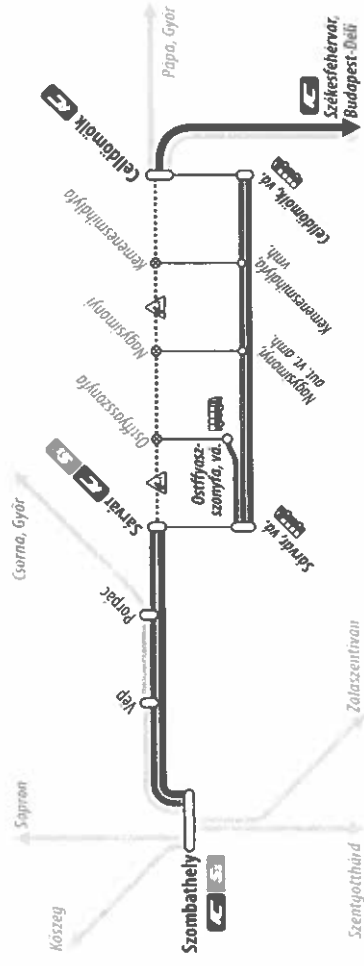

Jelmagyarázat / Legend

- Bakony InterCity vonat
  Bakony InterCity train
- Személyvonat
  Passenger train
- Lezárított vasútvonal
  Closed railway line
- Egyéb vasútvonal
  Other railway line
- InterCity vonatpótló autóbusz
  InterCity train replacement bus (Sárvár – Celdömölk)
- Személyvonatpótló autóbusz
  Passenger train replacement bus (Sárvár – Budapest-Déli)

► www.mavcsoport.hu | informacio@mav-start.hu

► +36 (1) 3 49 49 49 | +36 (20/30/70) 499 4999