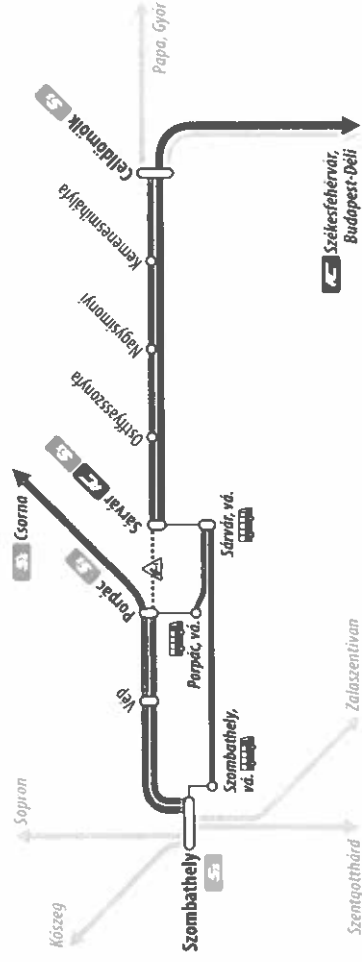

Vágányzári információ

Track reconstruction information

2023. február 20-án és 21-én naponta 09:10-től 14:35-ig
From 09:10 to 14:35 on 20 and 21 February 2023

Budapest-Déli – Szombathely

A Bakony InterCity vonatok helyett Sárvár és Szombathely között vonatpótló autóbuszok közlekednek.

Train replacement buses serve the section between Sárvár and Szombathely instead of Bakony InterCity trains.

Celdömölk – Szombathely

A személyvonatok helyett Sárvár és Porpác között vonatpótló autóbuszok közlekednek.

Train replacement buses serve the section between Sárvár and Porpác instead of passenger trains.

A vonatpótló autóbuszokon a kerékpárszállítás nem biztosítható.
Bicycle transportation is not allowed on the replacement buses.

Jelmagyarázat / Legend

- Bakony InterCity vonat
  Bakony InterCity train
- Személyvonat
  Passenger train
- Lezárított vasútvonal
  Closed railway line
- Egyéb vasútvonal
  Other railway line
- InterCity vonatpótló autóbusz
  InterCity train replacement bus (Sárvár – Szombathely)
- Személyvonatpótló autóbusz
  Passenger train replacement bus (Sárvár – Budapest-Déli)

MAV-START / MÚSZ - NGZ-000-2301-A3

Vasúti Személyszállító Zrt.

2023. február 22-én és 23-án naponta 08:35-től 14:35-ig
From 08:35 to 14:35 on 22 and 23 February 2023

Budapest-Déli – Szombathely

A Bakony InterCity vonatok helyett Sárvár és Celdömölk között vonatpótló autóbuszok közlekednek.

Train replacement buses serve the section between Sárvár and Celdömölk instead of Bakony InterCity trains.

Celdömölk – Szombathely

A személyvonatok helyett Sárvár és Celdömölk, valamint Sárvár és Ostffyasszonyfa között vonatpótló autóbuszok közlekednek.

Train replacement buses serve the section between Sárvár and Celdömölk, Sárvár and Ostffyasszonyfa instead of passenger trains.

További részletes információk és a menetrend a www.mavcsoport.hu honlapon.
Detailed information and timetable at www.mavcsoport.hu