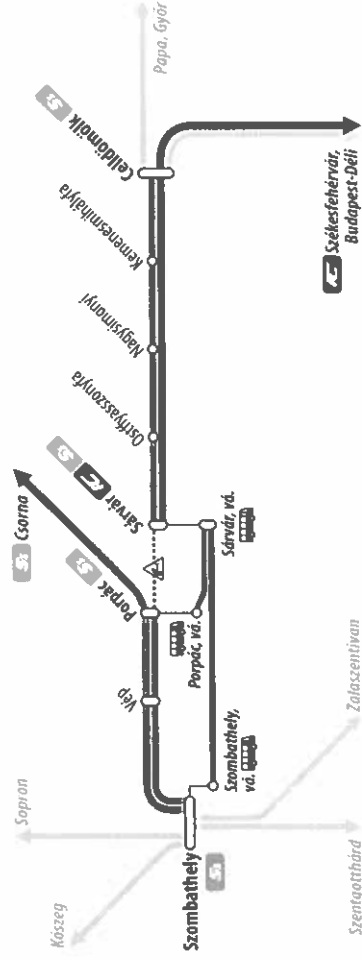

Vágányzári információ

Track reconstruction information

2023. február 20-án és 21-én naponta 09:10-től 14:35-ig
From 09:10 to 14:35 on 20 and 21 February 2023

Budapest-Déli – Szombathely

A Bakony InterCity vonatok helyett Sárvár és Szombathely között vonatpótló autóbuszok közlekednek.

Train replacement buses serve the section between Sárvár and Szombathely instead of Bakony InterCity trains.

Cellidömölk – Szombathely

A személyvonatok helyett Sárvár és Porpác között vonatpótló autóbuszok közlekednek.

Train replacement buses serve the section between Sárvár and Porpác instead of passenger trains.

A vonatpótló autóbuszokon a kerékpárszállítás nem biztosítható.
Bicycle transportation is not allowed on the replacement buses.

Jelmagyarázat / Legend

- Bakony InterCity vonat
  Bakony InterCity train
- Személyvonat
  Passenger train
- Egyéb vasútvonal
  Other railway line
- InterCity vonatpótló autóbusz
  InterCity train replacement bus (Sárvár - Szombathely)
- Személyvonatpótló autóbusz
  Passenger train replacement bus (Sárvár - Porpác)

MAV-START / MUSZ - VIGZ-020-2301-A3

2023. február 22-én és 23-án naponta 08:35-től 14:35-ig
From 08:35 to 14:35 on 22 and 23 February 2023

Budapest-Déli – Szombathely

A Bakony InterCity vonatok helyett Sárvár és Cellidömölk között vonatpótló autóbuszok közlekednek.

Train replacement buses serve the section between Sárvár and Cellidömölk instead of Bakony InterCity trains.

Cellidömölk – Szombathely

A személyvonatok helyett Sárvár és Cellidömölk, valamint Sárvár és Ostffyasszonyfa között vonatpótló autóbuszok közlekednek.

Train replacement buses serve the section between Sárvár and Cellidömölk, Sárvár and Ostffyasszonyfa instead of passenger trains.

További részletes információk és a menetrend a www.mavcsoport.hu honlapon.
Detailed information and timetable at www.mavcsoport.hu