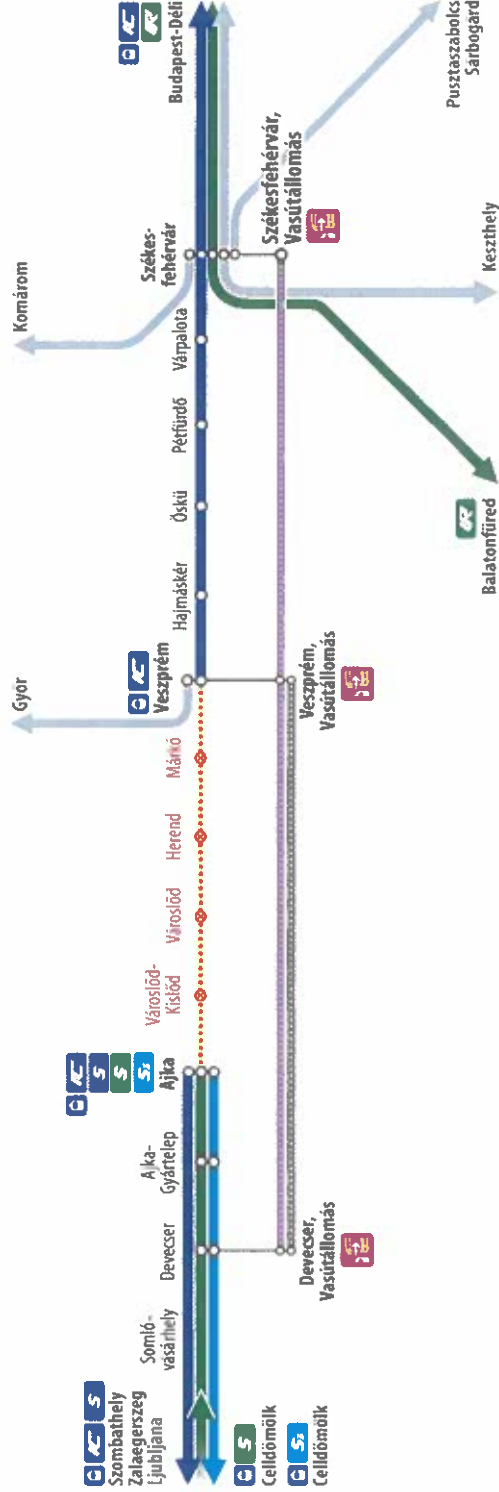

Eljutás Budapestről és Székesfehérvárról Zalaegerszeg és Ljubicjana felé
Access from Budapest and Székesfehérvár to Zalaegerszeg and to Ljubljana

KATICA InterRegio vonat / InterRegio train

Budapest-Déli ◀▶ Székesfehérvár ◀▶ Balatonfüred

A KATICA InterRegio vonatok Budapest-Déli – Székesfehérvár – Balatonfüred között munkanapokon is közlekednek.
KATICA InterRegio trains also operate between Budapest-Déli and Balatonfüred via Székesfehérvár on weekdays.

Székesfehérvár ◀▶ Devecser

A Zalaegerszeg és Ljubicjana felé utazók a KATICA InterRegio vonattal utazhatnak Székesfehérvárig, onnan Devecserig MÁVBSZ-ok közlekednek.
Passengers travelling toward Zalaegerszeg and Ljubljana can take the KATICA InterRegio train to Székesfehérvár, from where MÁVBSZ services operate to Devecser.

A vonatpótló autóbuszokon a vasúti menetjegyek érvényesek, együttes elhelyezés és kerékpárszállítás nem biztosítható!
Train fares are applied on the replacement buses. Transportation of bicycles and allocation of groups are not available.

Jelmagyarázat / Legend

InterCity vonat / InterCity train

Sebesvonat / Semi-fast train

InterRegio vonat / InterRegio train

Személyvonat / Local train

Lezárt vasútvonal / Closed railway line

Csak a vonatok egy része áll meg / Certain trains stop only

Egyéb vasútvonal / Other railway line

MÁVBSZ (Székesfehérvár ◀▶ Devecser)

MÁVBSZ (Veszprém ◀▶ Devecser)