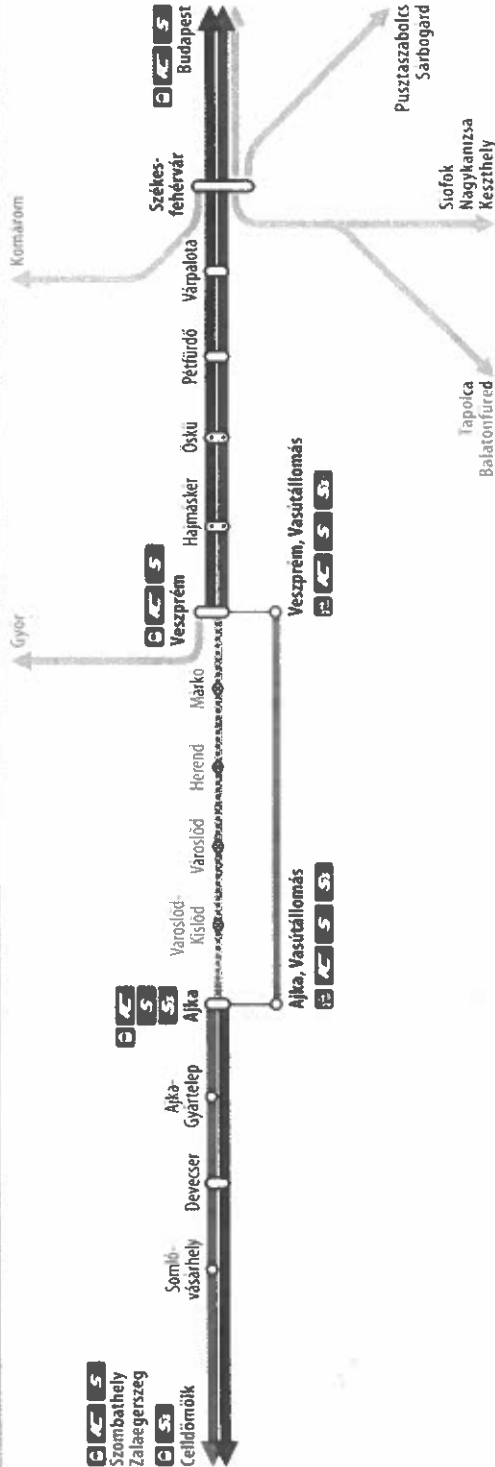

MÁVBUSZ **Veszprém** ↔ **Ajka**
MÁV **Veszprém** ↔ **Ajka**

A Budapest felől Ajkára utazóknak Veszprémbe biztosított a csatlakozás a MÁVBUSZ-okra Ajkáig.
For passengers traveling from Budapest to Ajka, connection to MÁVBUSZ service to Ajka is provided in Veszprém.

Sebesvonat / Semi-fast train
MÁV **Budapest-Déli** ↔ **Budapest-Kelenföld** ↔ **Veszprém** (↔ **Ajka**)

A vonatok Budapest-Déli pályaudvar helyett Budapest-Kelenföld állomásról indulnak és oda érkeznek.
The trains depart from and arrive at Budapest-Kelenföld station instead of Budapest-Déli station.

Személyvonat / Local train
MÁV **Veszprém** ↔ **Ajka** ↔ **Celldömök**

A vasútvonal részletes vágányzári menetrendje megtalálható az állomási pénztárban, illetve elérhető a MÁVIREKT +36 (1) 3 49 49 49-es vagy a GISEV Zrt. +36 (99) 577 212-es telefonszámán és a www.mavcsoport.hu/vaganyzar, valamint a www.gysev.hu oldalon. A vágányzári időtartamok a jeleni érvényes menetrend elérhető a www.mavcsoport.hu/menetrend és a www.gysev.hu oldalon. A hirtelenmáni nem szereplő vonatok menetrendje a vágányzári ideje alatt nem változik.

A vonatpótló autóbuszokon a vasúti menetjegyek érvényesek, együttes elhelyezés és kerékpárszállítás nem biztosítható!
Train fares are applied on the replacement buses. Transportation of bicycles and allocation of train fares are not available.

4701-3/2026/SZESZA 4701-4/2026/SZESZA 4701-6/2026/SZESZA 4701-7/2026/SZESZA