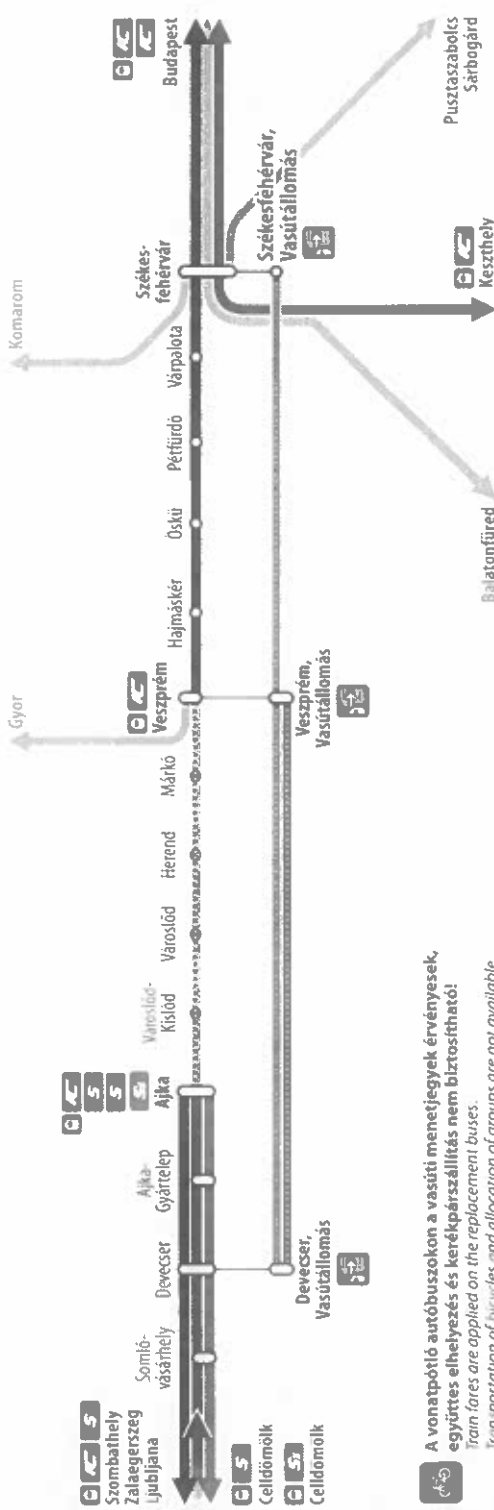

Eljutás Budapestról és Székesfehérvárról Zalaegerszeg és Ljubljana felé

Access from Budapest and Székesfehérvár to Zalaegerszeg and to Ljubljana

BALATON InterCity vonat / InterCity train
Budapest–Déli ↔ **Budapest-Kelenföld** ↔ **Székesfehérvár** ↔ **Keszthely**
A vonatok Budapest-Déli pályaudvar helyett Budapest-Kelenföld állomásról indulnak és oda érkeznek.
The trains depart from and arrive at Budapest-Kelenföld station instead of Budapest-Déli station.

Székesfehérvár ↔ **Devecser**

A buszok Veszprémbe Devecser irányában csak felszállás, Székesfehérvár irányában csak leszállás céljából állnak meg. A Ljubljana felé utazók Székesfehérvárig a BALATON InterCity vonattal, onnan Devecserig MÁVBUSZ-okkal utazhatnak. Devecserben az átszállás biztosított Ljubljana felé.

In Veszprém, only getting on the buses is allowed in the direction to Devecser, and only getting off is allowed in the direction to Székesfehérvár. Passengers traveling to Ljubljana are advised to take BALATON InterCity train to Székesfehérvár, from where MÁVBUSZ service operates to Devecser. In Devecser, transfer is provided to Ljubljana.