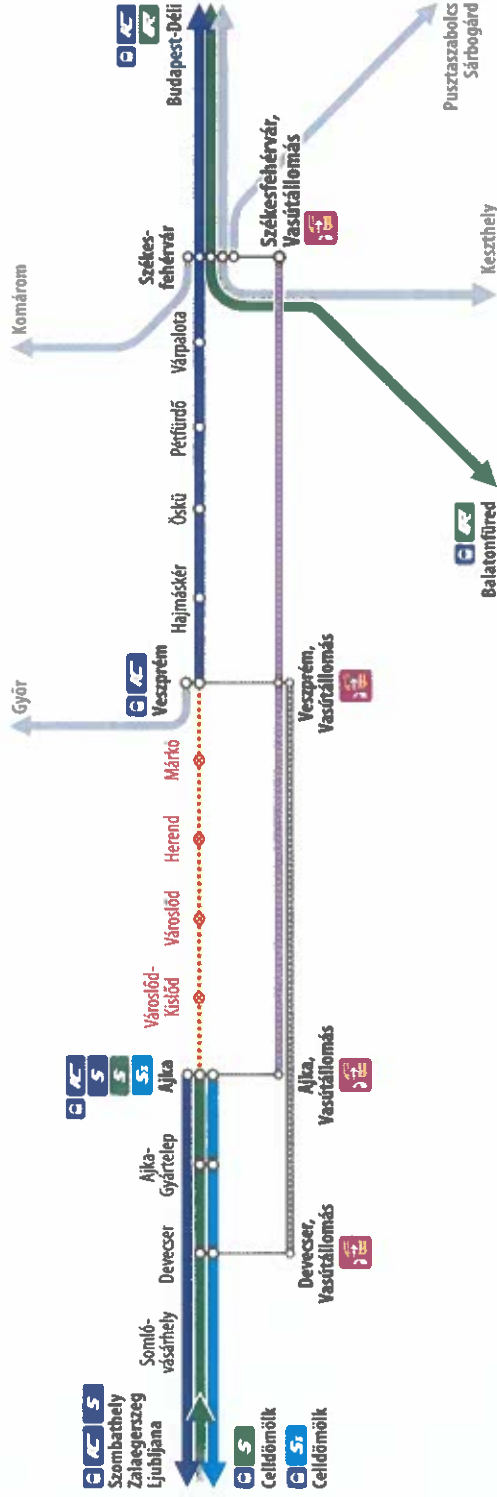

MÁVBUSZ **Veszprém <-> Devecser**

A Szombathely felé utazóknak Veszprémben biztosítjuk az átszállást a Devecserig közlekedő MÁVBUSZ-okra.
For passengers travelling towards Szombathely, transfer to Devecser is provided in Veszprém with MÁVBUSZ services.

Elijutás Budapestról és Székesfehérvárról Zalaegerszeg és Ljubicjana felé
Access from Budapest and Székesfehérvár to Zalaegerszeg and to Ljubljana

IR **KATICA InterRégió vonat / InterCity train**
S **Budapest-Déli <-> Székesfehérvár <-> Balatonfüred**

A KATICA InterRégió vonatok Budapest-Déli – Székesfehérvár – Balatonfüred között munkanapokon is közlekednek.
KATICA InterRegio trains also operate between Budapest-Déli and Balatonfüred via Székesfehérvár on weekdays.

MÁVBUSZ **Székesfehérvár <-> Ajka**

A Zalaegerszeg és Ljubljana felé utazók a KATICA InterRégió vonattal utazhatnak Székesfehérvárig, onnan Ajkájig MÁVBUSZ-ok közlekednek.
Passengers traveling toward Zalaegerszeg and Ljubljana can take the KATICA InterRegio train to Székesfehérvár, from where MÁVBUSZ services operate to Ajka.

A vonatpótló autóbuszokon a vasúti menetszámok érvényesek, egyúttal elhelyezés és kerékpárszállítás nem biztosítható!
Train fares are applied on the replacement buses. Transportation of bicycles and allocation of groups are not available.

Jelölgyűjtések / Legend

	InterCity vonat / InterCity train
	Székesfehérvár / Semi-fast train
	InterRégió vonat / InterRegio train
	Személyvonat / Local train
	Lezárt vasútvonal / Closed railway line
	Csak a vonatok egy része áll meg / Certain trains stop only
	Egyéb vasútvonal / Other railway line
	MÁVBUSZ (Székesfehérvár <-> Ajka)
	MÁVBUSZ (Veszprém <-> Devecser)