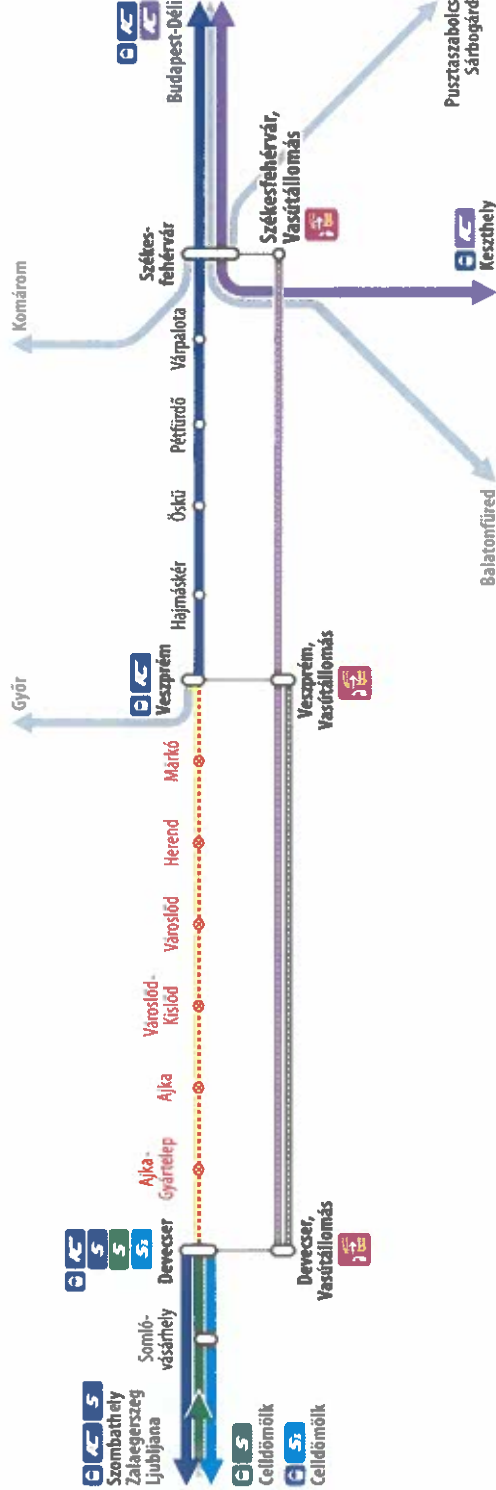

Vágányzári információ

Track reconstruction information

2026. április 18-tól 2026. április 27-ig
From 18 April 2026 to 27 April 2026

A [Budapest –] Székesfehérvár – Szombathely vasútvonal felújítása várhatóan 2026 első félévében fejeződik be.
Reconstructions of the [Budapest –] Székesfehérvár – Szombathely railway line are expected to be completed in the first half of 2026.

Eljutás Budapestől és Székesfehérvárról Szombathely felé
Access from Budapest and Székesfehérvár to Szombathely

Veszprém <-> Devecser

A Szombathely felé utazóknak Veszprémben biztosítjuk az átszállást a Devecserig közlekedő MÁV/OSZ-okra.

For passengers travelling towards Szombathely, transfer to Devecser is provided in Veszprém with MÁV/OSZ services.

A vasútvonal részletes vágányzári menetrendje megtalálható az állomási pánorámban, ügyfélszolgálatunkban, illetve elérhető a MÁV/OSZ +36 (1) 3 49 49-66 vagy a GYSEV DL +36 (99) 577 212-es telefonszámban és a www.mavcsoport.hu/vaganyzar weblapon, valamint a www.gysev.hu oldalon. A vágányzári időkorlátszámítás levél értesítés megnevezésével elérhető a www.mavcsoport.hu/menetrend és a www.gysev.hu oldalon. A biletértékelésben nem szereplő vonatok menetrendje a vágányzári ideje alatt nem változik.