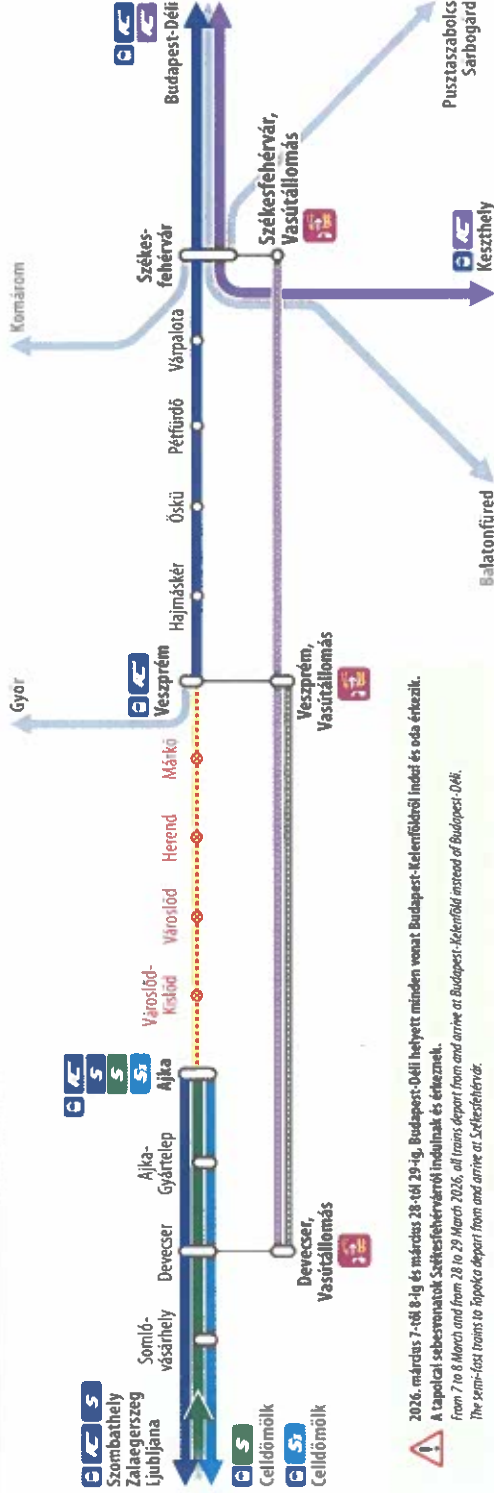

Eijutás Budapestről és Székesfehérvárról Zalaegerszeg és Ljubicjana felé
Access from Budapest and Székesfehérvár to Zalaegerszeg and to Ljubljana

Budapest-Déli <-> Székesfehérvár <-> Keszthely

A BALATON InterCity vonatok 5 perccel korábban, páros óra 30 perccel indulnak Budapest-Déltől.
BALATON InterCity trains depart from Budapest-Déli, five minutes earlier at 30 minutes on even-numbered hours.

Székesfehérvár <-> Devecser

A buszok Veszprémbe Devecser irányában csak felszállás, Székesfehérvár irányában csak leszállás céljából állnak meg. A Ljubljana felé utazók Székesfehérvárig a BALATON InterCity vonattal, onnan Devecserig MÁVBUSZ-okkal utazhatnak. Devecserben az átszállás biztosított Ljubljana felé. In Veszprém, only getting on the buses is allowed in the direction to Devecser, and only getting off is allowed in the direction to Székesfehérvár. Passengers travelling to Ljubljana are advised to take BALATON InterCity train to Székesfehérvár, from where MÁVBUSZ service operates to Devecser. In Devecser, transfer is provided to Ljubljana.

A vonatpótló autóbuszokon a vasúti menetjegyek érvényesek, egyúttal elhelyezés és kerékpárszállítás nem biztosítható!
Train fares are applied on the replacement buses. Transportation of bicycles and allocation of groups are not available.

A topográfiai sebesvonatok Székesfehérvárról indulnak és érkeznek.
The semi-fast trains to Topoka depart from and arrive at Székesfehérvár.

Jelmagyarázat / Legend

- InterCity vonat / InterCity train
- Sebesvonat / Semi-fast train
- Személyvonat / Local train
- Lezárt vasútvonal / Closed railway line
- Csak a vonatok egy része áll meg / Certain trains stop only
- Egyéb vasútvonal / Other railway line
- MÁVBUSZ (Székesfehérvár <-> Devecser)
- MÁVBUSZ (Veszprém <-> Devecser)