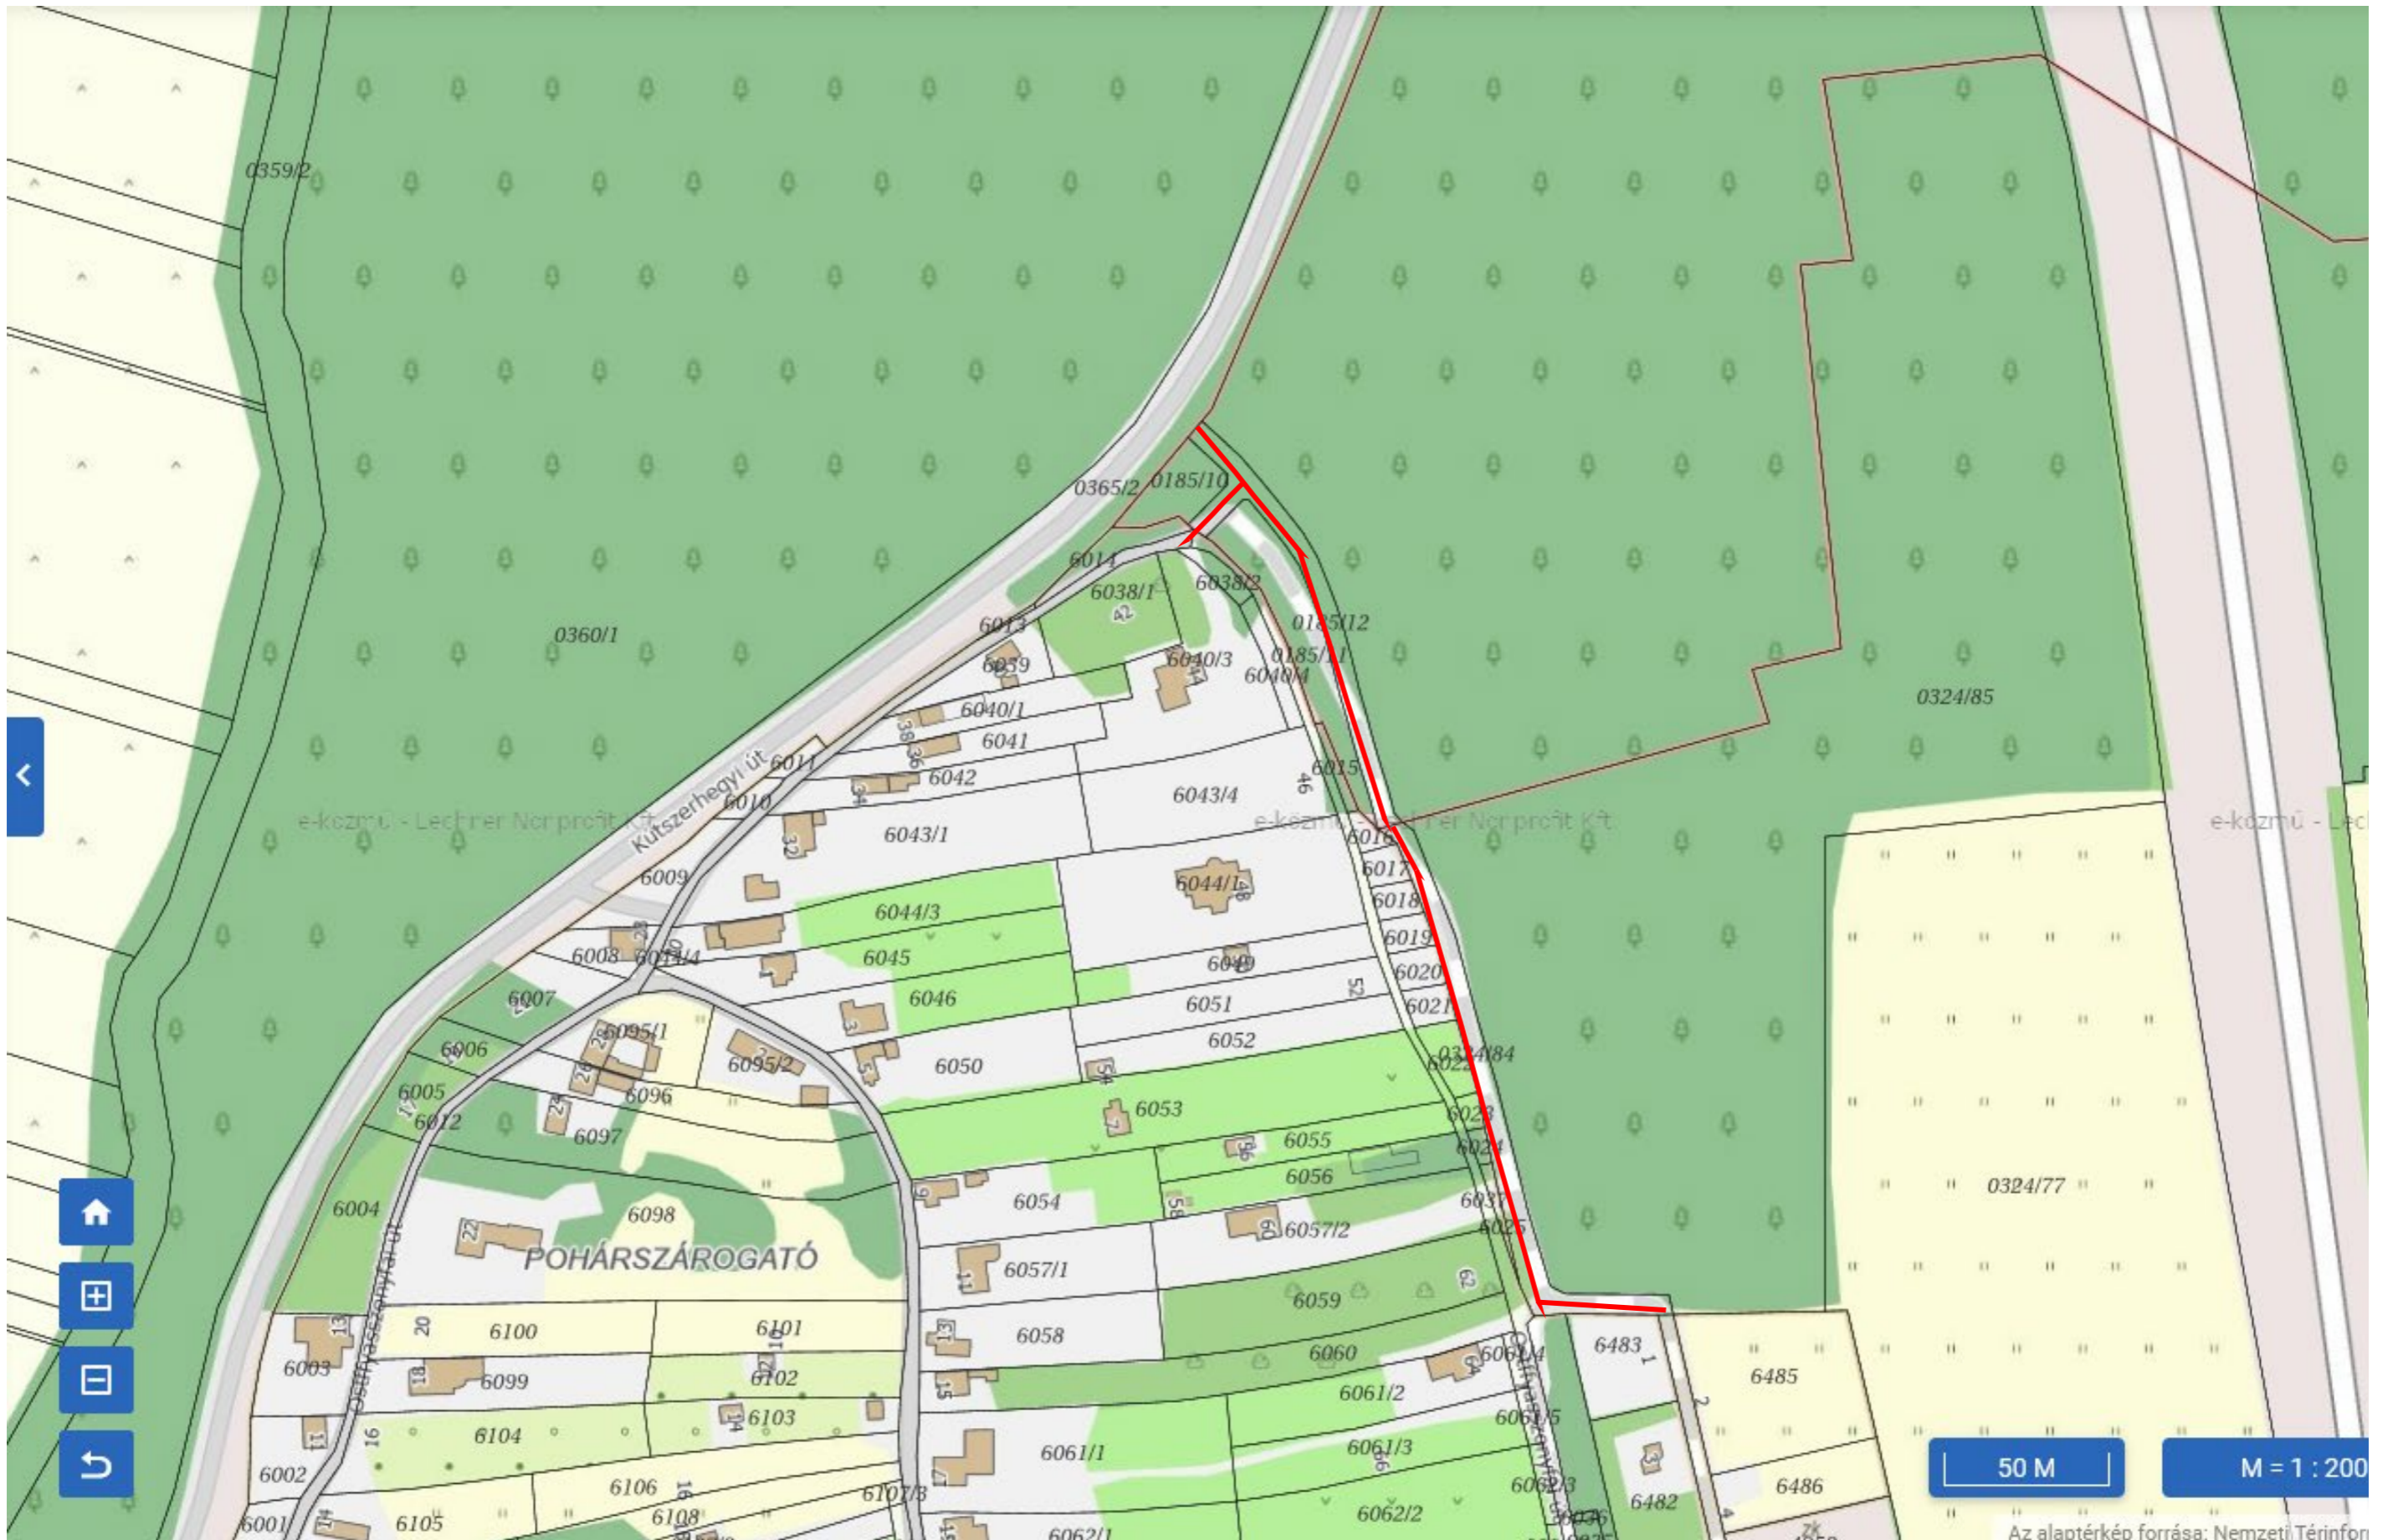

Áttekintő térkép Sárvár, Hegyközség – Ostffyasszonyfai utca zúzalékos szakasza, Tölgyfa utca, Újhegy utca zúzalékos szakasza, Hegytető utca

1. Ostffyasszonyfai utca zúzalékos szakasza hossz: 360 m; szélesség 3 m (felület: 1100 m²)

2. Tölgyfa utca hossz: 789 m; szélesség: 3,5 – 4 m (felület: 2800 m²)

3. Újhegy utca zúzalékos szakasza; hossz: 303 m, szélesség: 3 - 3,5 m (felület: 960 m²)

4. Hegytető utca; hossz: 519 m szélesség: 3 m (1557 m²)

Gyöngyös u. 10. terület: 60 m²

Rábasömjén, Ölbői u.10-12. ingatlan közötti parkoló terület: 925 m²

Szatmár utca 58. terület: cca 20 m2