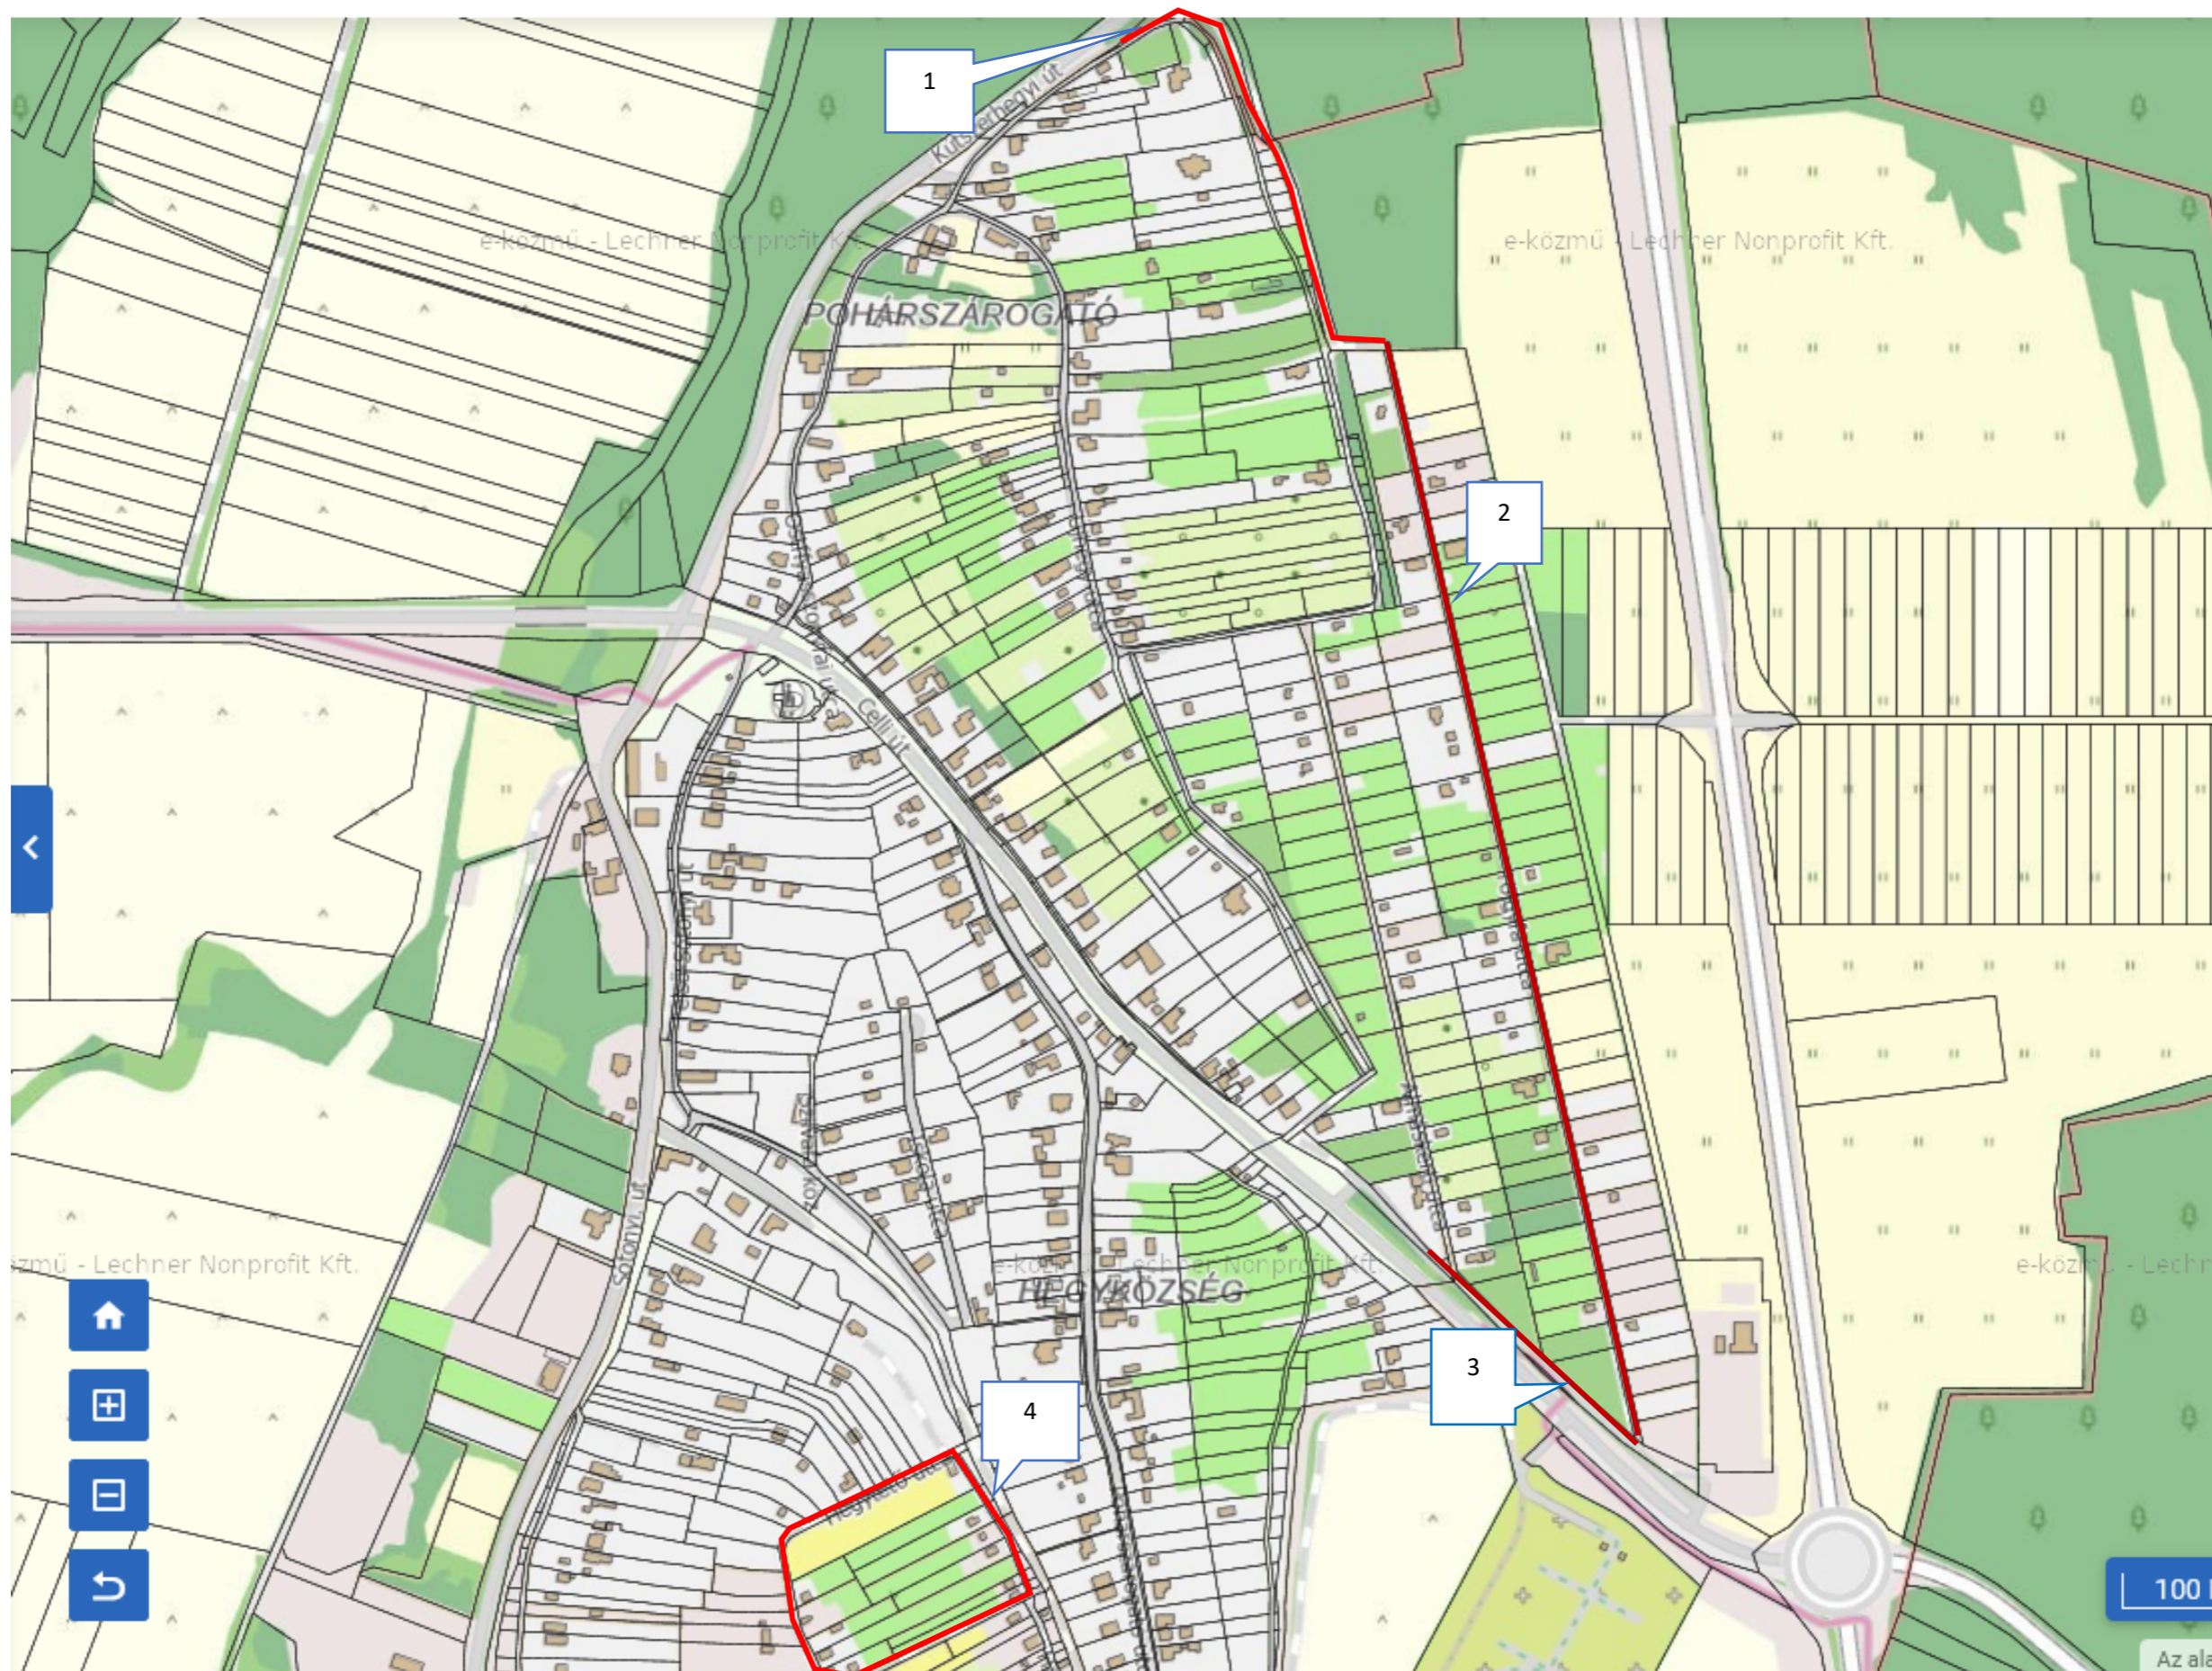

Áttekintő térkép Sárvár, Hegyközség – Ostffyasszonyfai utca zúzalékos szakasza, Tölgyfa utca, Újhegy utca zúzalékos szakasza, Hegytető utca

1. Ostffyasszonyfai utca zúzalékos szakasza hossz: 360 m; szélesség 3 m (felület: 1100 m²)

2. Tölgyfa utca hossz: 789 m; szélesség: 3,5 – 4 m (felület: 2800 m²)

3. Újhegy utca zúzalékos szakasza; hossz: 303 m, szélesség: 3 - 3,5 m (felület: 960 m²)

4. Hegytető utca; hossz: 519 m szélesség: 3 m (1557 m²)